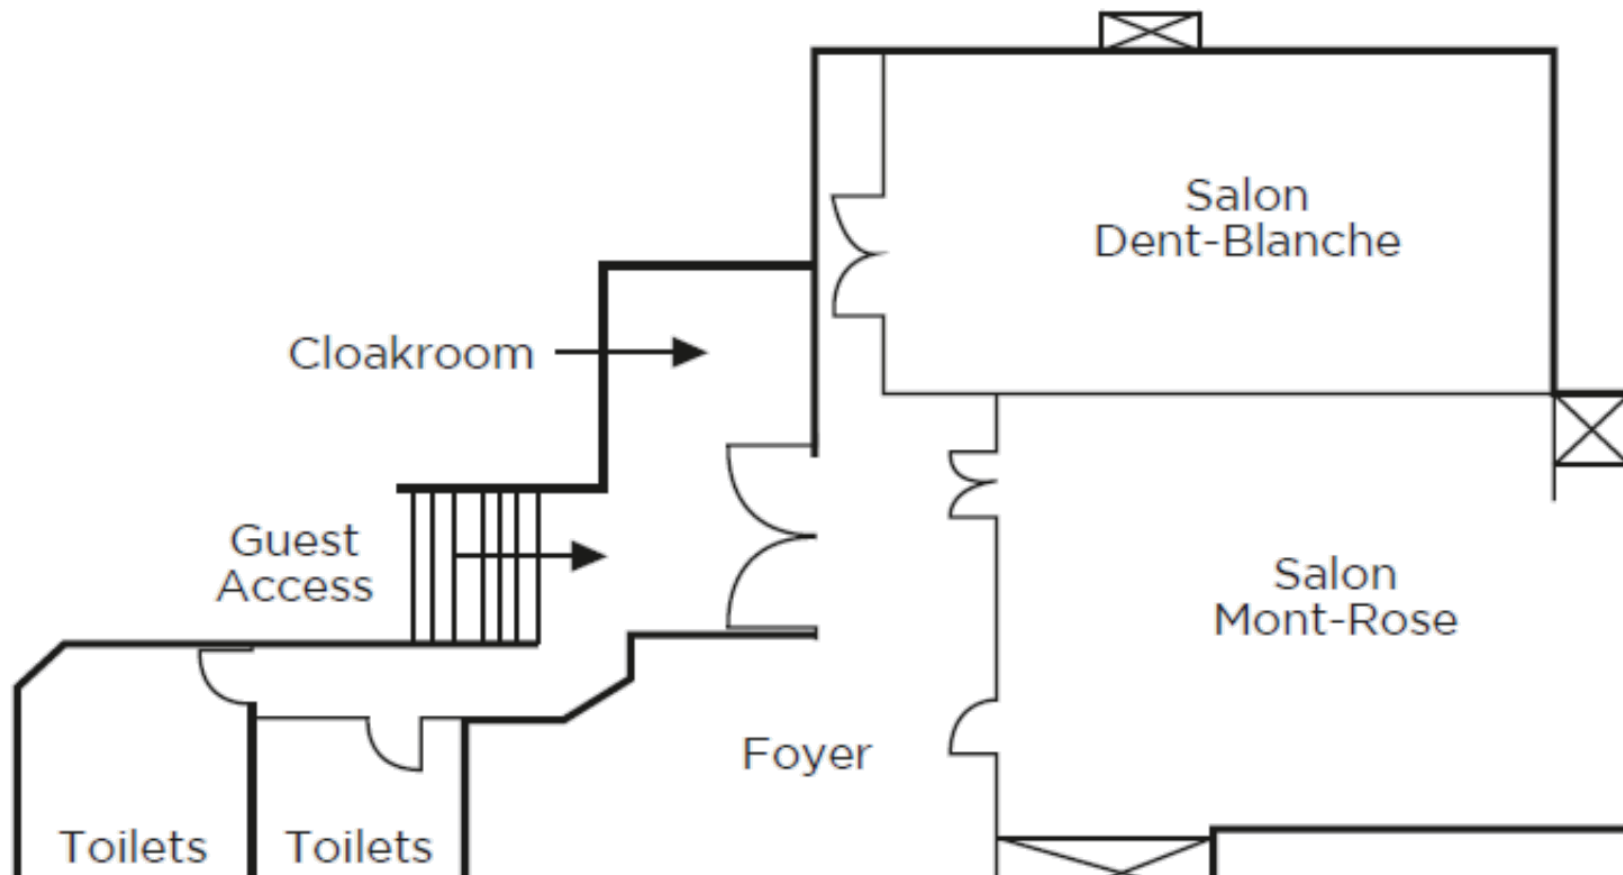

# Mezzanine floor

*Niveau mezzanine*

# Basement floor

*Niveau -1*

Room	Sq M / Ft	Dimensions	Ceiling						
Mont-Blanc	143 / 1539	11 m x 13 m	3 m	40	72	80	105	48	100
Jura	99 / 1066	7.6 m x 13 m	3 m	30	50	60	80	38	70
Mont-Blanc + Jura	242 / 2605	18.6 m x 13 m	3 m	55	120	150	200	74	170
Gobelin	38 / 409	5.7 m x 6.6 m	3 m	14	14	24	30	18	25
Rigi	37 / 398	5.8 m x 6.4 m	3 m	14	21	24	30	18	30
Cervin	19 / 205	3.3 m x 5.8 m	3 m	*	*	10	10	14	*
Rigi + Cervin	56 / 603	5.8 m x 9.7 m	3 m	24	28	40	50	24	45
Foyer Mezzanine	150 / 1615	*	3 m	*	*	60	*	*	100
Mont-Rose	70 / 753	6.7 m x 10.4 m	2.5 m	14	28	40	56	18	50
Dent-Blanche	56 / 603	5.3 m x 10.5 m	2.5 m	18	20	40	48	30	40
Mont-Rose + Dent-Blanche	126 / 1356	12 m x 10.4 m	2.5 m	31	60	80	100	38	90
Foyer	51 / 549	*	2.5 m	*	*	*	*	*	30