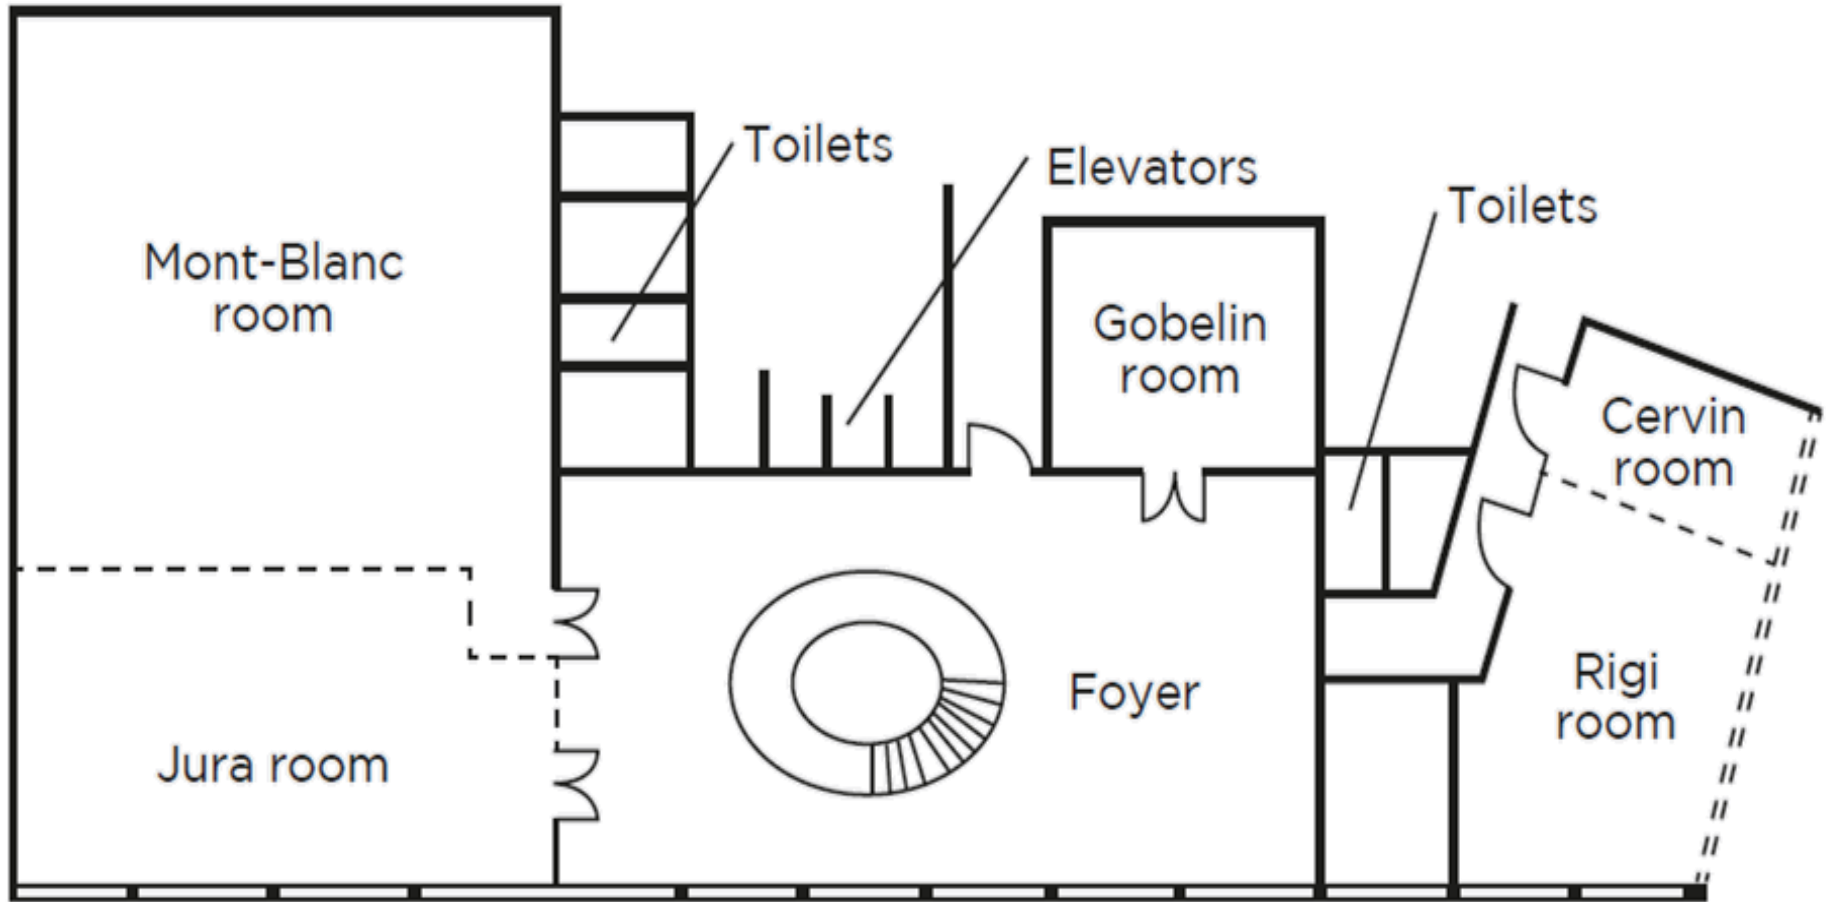

# Mezzanine floor

*Niveau mezzanine*

# Basement floor

*Niveau -1*

Room	Sq M / Ft	Dimensions	Ceiling						
Mont-Blanc	143 / 1539	11 m x 13 m	3 m	40	72	80	105	48	100
Jura	99 / 1066	7.6 m x 13 m	3 m	30	50	60	80	38	70
Mont-Blanc + Jura	242 / 2605	18.6 m x 13 m	3 m	55	120	150	200	74	170
Gobelin	38 / 409	5.7 m x 6.6 m	3 m	14	14	24	30	18	25
Rigi	37 / 398	5.8 m x 6.4 m	3 m	14	21	24	30	18	30
Cervin	19 / 205	3.3 m x 5.8 m	3 m	*	*	10	10	14	*
Rigi + Cervin	56 / 603	5.8 m x 9.7 m	3 m	24	28	40	50	24	45
Foyer Mezzanine	150 / 1615	*	3 m	*	*	60	*	*	100
Mont-Rose	70 / 753	6.7 m x 10.4 m	2.5 m	14	28	40	56	18	50
Dent-Blanche	56 / 603	5.3 m x 10.5 m	2.5 m	18	20	40	48	30	40
Mont-Rose + Dent-Blanche	126 / 1356	12 m x 10.4 m	2.5 m	31	60	80	100	38	90
Foyer	51 / 549	*	2.5 m	*	*	*	*	*	30